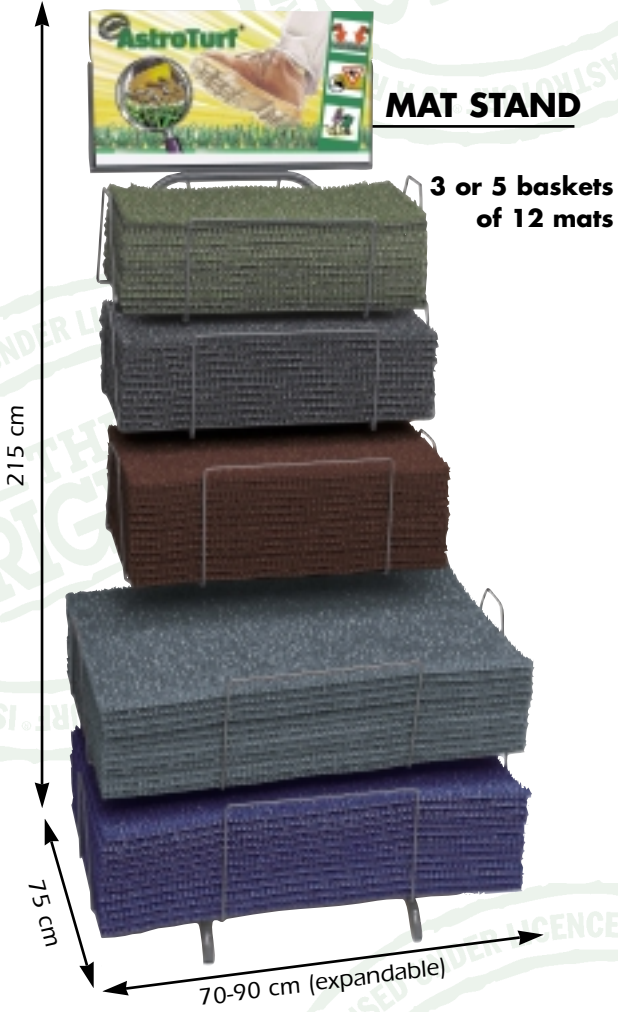

Classic Mats & Rolls

DISPLAY BOX
20 mats 40x70 cm

Standard edge profile
91 cm, 24 per box